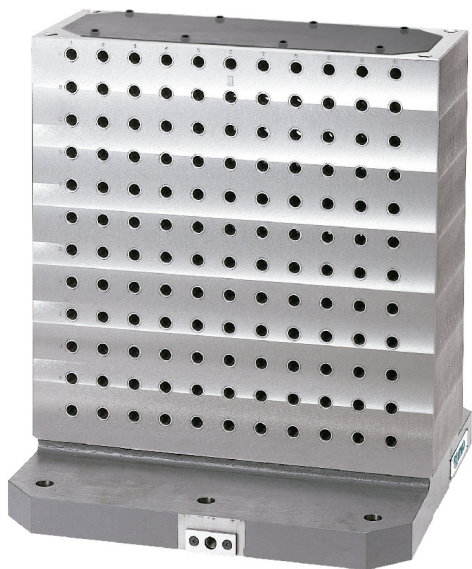

(株)イマオ コーポレーション
MC2面ブロック (グリッドタイプ) BJ060-5020-16

ブランド名

IMAO

商品名

MC2面ブロック (グリッドタイプ)

型式

BJ060-5020-16

品番

※この画像はシリーズ代表画像になります。

基準穴ピッチ 50mm \pm 0.02
基準穴アドレス表面機械彫り
面番号表面機械彫り
製品上面には、上蓋BJ960が取付けられています。

スペック

ベース：
高さ：550mm
二面幅：200(\pm 0.04)mm