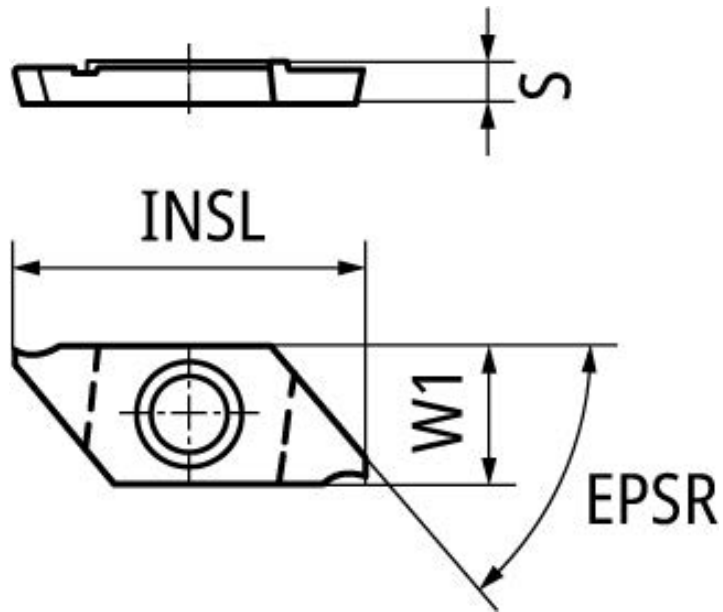

NTKカuttingツールズ(株)
インサート超硬L勝手KM1CTP20FLNV

※この画像はシリーズ代表画像になります。

ブランド名

NTK

商品名

インサート超硬L勝手KM1

型式

CTP20FLNV

品番

スペック

R :
ブレーカー : なし
形状 :
厚さ : 2.5mm
超硬チップ型番 :
表面処理 : KM1