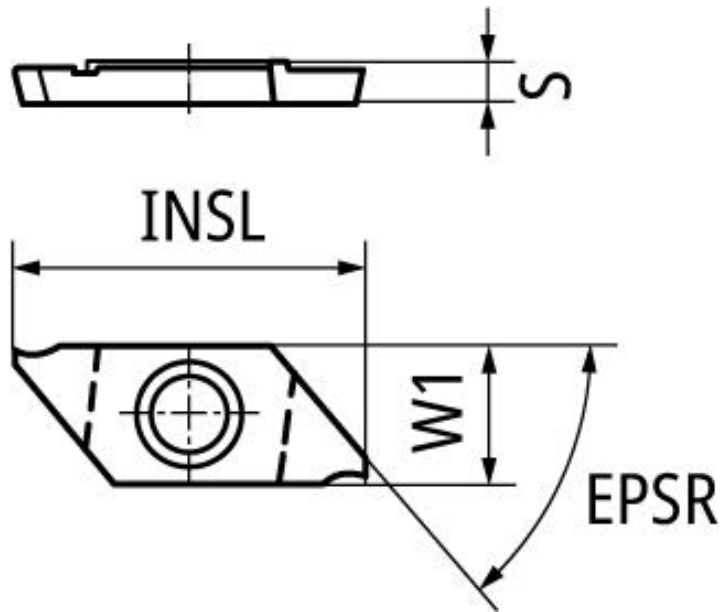

NTKカuttingツールズ(株)  
インサート超硬L勝手KM1CTP15FLKV

※この画像はシリーズ代表画像になります。

ブランド名

NTK

商品名

インサート超硬L勝手KM1

型式

CTP15FLKV

#### スペック

R :  
ブレーカー : なし  
形状 :  
厚さ : 2.5mm  
超硬チップ型番 :  
表面処理 : KM1