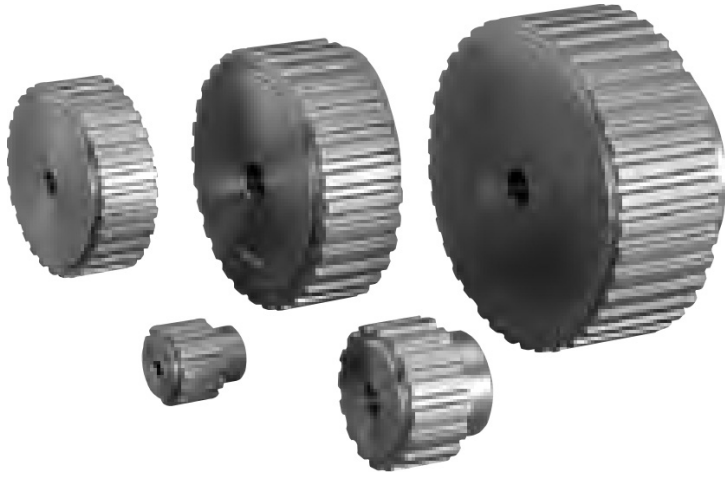

三ツ星ベルト株式会社

タイミングプーリ標準サイズT5PT5-10-48W

ブランド名

ミツホ`シ

商品名

タイミングプーリ標準サイズT5

型式

PT5-10-48W

品番

※この画像はシリーズ代表画像になります。

タイミング伝動は、精度のすぐれたベルトとプーリが正確、かつ円滑にかみ合うことによりその威力を発揮します。

特にスーパートルクタイミングプーリは特殊形状の歯形をしていますので精密に仕上げる必要があります。

スペック

形状：W形

溝数：プーリ歯数 48

幅：全幅 25mm

質量：

材質：鋳物