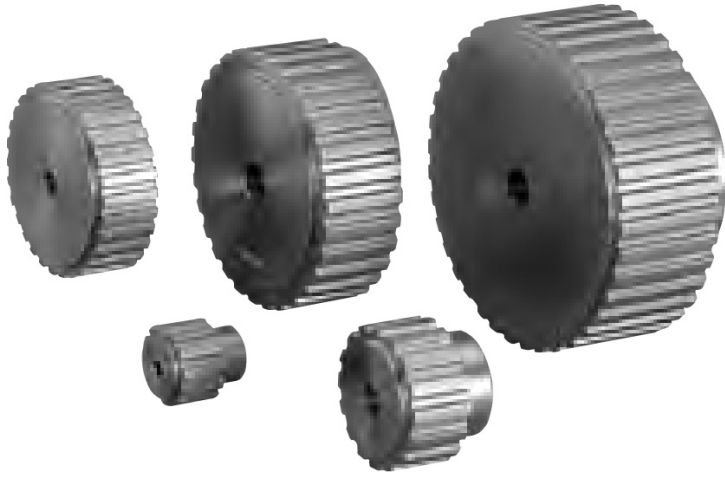

三ツ星ベルト株式会社
タイミングプーリ標準サイズLP46L075W

ブランド名

ミツホ`シ

商品名

タイミングプーリ標準サイズL

型式

P46L075W

品番

※この画像はシリーズ代表画像になります。

タイミング伝動は、精度のすぐれたベルトとプーリが正確、かつ円滑にかみ合うことによりその威力を発揮
します。

特にスーパートルクタイミングプーリは特殊形状の歯形をしていますので精密に仕上げる必要があります。

スペック

形状：W形
溝数：プーリ歯数 46
幅：全幅 46mm
質量：
材質：鋳物