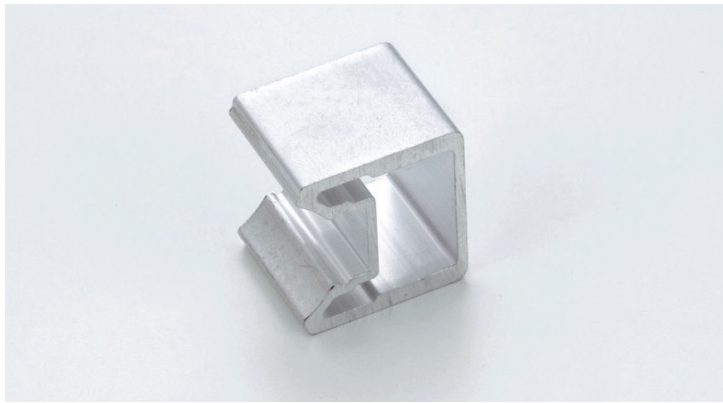

TMEHジャパン(株)

ボードサポートパネル取付けブラケットアルミパイプ用コの字型穴無しA28-N302

ブランド名

TMEH JAPAN

商品名

ボードサポートパネル取付けブラケットアルミパイプ用
コの字型穴無し

型式

A28-N302

品番

※この画像はシリーズ代表画像になります。

板物を取付ける場合に使用します。

ボード類をボルトナットで貫通止めする場合は、別途穴あけ加工が必要です。

取付けが硬いため、あらかじめパイプに差し込んで使用することを推奨いたします。

スペック

キャスター：

タイプ：