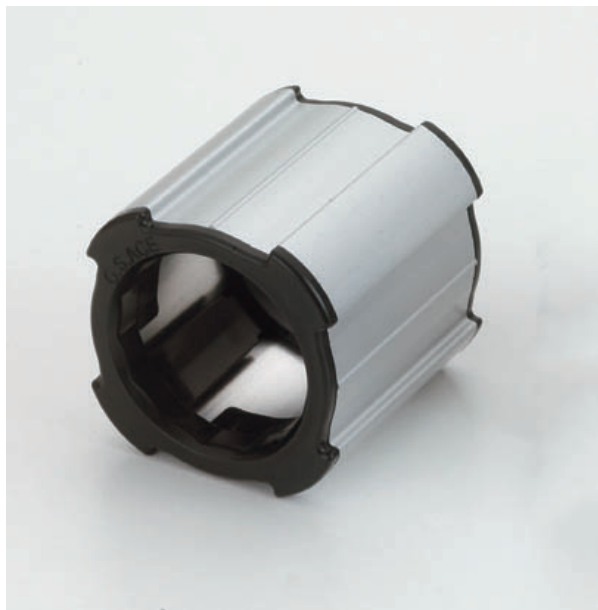

TMEHジャパン(株)

アルミスリーブアルミ回転コネクションジョイント静電仕様静電ブラックAH-540E

※この画像はシリーズ代表画像になります。

ブランド名

TMEH JAPAN

商品名

アルミスリーブアルミ回転コネクションジョイント静電仕様静電ブラック

型式

AH-540E

品番

スペック

キャスター：
タイプ：
奥行：
外径：
間口：
高さ：
色：ブラック
長さ：40mm