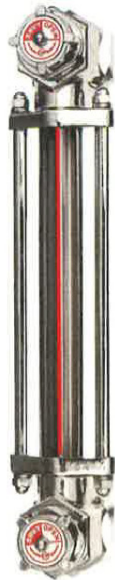

(株)協和

金属製バルブ付オイルゲージ<着脱アダプター付>KLM-VA型KLM-2000VA-G3/4

ブランド名

キョウリ

商品名

金属製バルブ付オイルゲージ<着脱アダプター付>KLM-VA型

型式

KLM-2000VA-G3/4

品番

※この画像はシリーズ代表画像になります。

KLM-V型オイルゲージに着脱アダプターを付属させた製品です。
オイルゲージ着脱時の油抜き作業の不便を解消します。

スペック

ねじ寸法：
ねじ長さ：
外径：
厚さ：
取付ピッチ：
取付穴径：
耐熱温度：
幅：