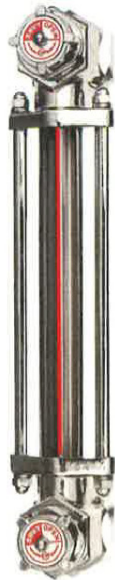

(株)協和

金属製バルブ付オイルゲージ<着脱アダプター付>KLM-VA型KLM-2000VA-G3/8

ブランド名

キョウリ

商品名

金属製バルブ付オイルゲージ<着脱アダプター付>KLM-VA型

型式

KLM-2000VA-G3/8

品番

※この画像はシリーズ代表画像になります。

KLM-V型オイルゲージに着脱アダプターを付属させた製品です。  
オイルゲージ着脱時の油抜き作業の不便を解消します。

#### スペック

ねじ寸法：  
ねじ長さ：  
外径：  
厚さ：  
取付ピッチ：  
取付穴径：  
耐熱温度：  
幅：