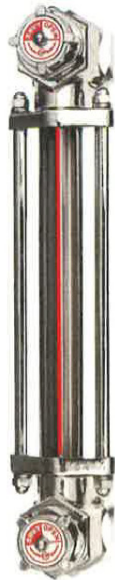

(株)協和

金属製バルブ付オイルゲージ<着脱アダプター付>KLM-VA型KLM-1900VA-G3/4

ブランド名

キョウリ

商品名

金属製バルブ付オイルゲージ<着脱アダプター付>KLM-VA型

型式

KLM-1900VA-G3/4

品番

※この画像はシリーズ代表画像になります。

KLM-V型オイルゲージに着脱アダプターを付属させた製品です。  
オイルゲージ着脱時の油抜き作業の不便を解消します。

#### スペック

ねじ寸法：  
ねじ長さ：  
外径：  
厚さ：  
取付ピッチ：  
取付穴径：  
耐熱温度：  
幅：