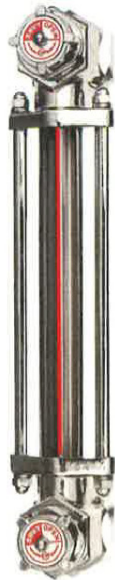

(株)協和

金属製バルブ付オイルゲージ<着脱アダプター付>KLM-VA型KLM-1900VA-G3/8

ブランド名

キョウリ

商品名

金属製バルブ付オイルゲージ<着脱アダプター付>KLM-VA型

型式

KLM-1900VA-G3/8

品番

※この画像はシリーズ代表画像になります。

KLM-V型オイルゲージに着脱アダプターを付属させた製品です。
オイルゲージ着脱時の油抜き作業の不便を解消します。

スペック

ねじ寸法：
ねじ長さ：
外径：
厚さ：
取付ピッチ：
取付穴径：
耐熱温度：
幅：