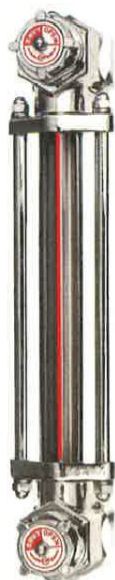

(株)協和

金属製バルブ付オイルゲージ<着脱アダプター付>KLM-VA型KLM-1800VA-G3/4

ブランド名

キョウリ

商品名

金属製バルブ付オイルゲージ<着脱アダプター付>KLM-VA型

型式

KLM-1800VA-G3/4

品番

※この画像はシリーズ代表画像になります。

KLM-V型オイルゲージに着脱アダプターを付属させた製品です。
オイルゲージ着脱時の油抜き作業の不便を解消します。

スペック

ねじ寸法：
ねじ長さ：
外径：
厚さ：
取付ピッチ：
取付穴径：
耐熱温度：
幅：