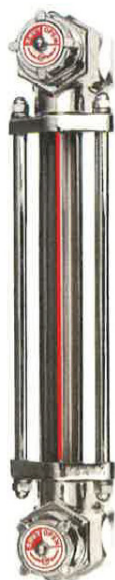

(株)協和

金属製バルブ付オイルゲージ<着脱アダプター付>KLM-VA型KLM-1700VA-G3/4

ブランド名

キョウリ

商品名

金属製バルブ付オイルゲージ<着脱アダプター付>KLM-VA型

型式

KLM-1700VA-G3/4

品番

※この画像はシリーズ代表画像になります。

KLM-V型オイルゲージに着脱アダプターを付属させた製品です。  
オイルゲージ着脱時の油抜き作業の不便を解消します。

#### スペック

ねじ寸法：  
ねじ長さ：  
外径：  
厚さ：  
取付ピッチ：  
取付穴径：  
耐熱温度：  
幅：