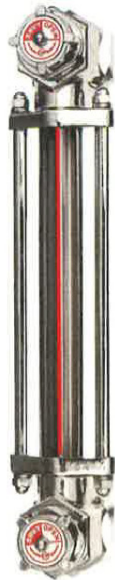

(株)協和

金属製バルブ付オイルゲージ<着脱アダプター付>KLM-VA型KLM-1700VA-G1/2

ブランド名

キョウリ

商品名

金属製バルブ付オイルゲージ<着脱アダプター付>KLM-VA型

型式

KLM-1700VA-G1/2

品番

※この画像はシリーズ代表画像になります。

KLM-V型オイルゲージに着脱アダプターを付属させた製品です。
オイルゲージ着脱時の油抜き作業の不便を解消します。

スペック

ねじ寸法：
ねじ長さ：
外径：
厚さ：
取付ピッチ：
取付穴径：
耐熱温度：
幅：