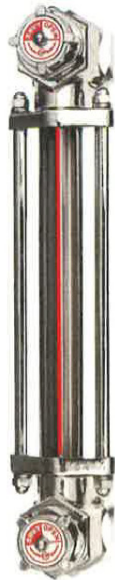

(株)協和

金属製バルブ付オイルゲージ<着脱アダプター付>KLM-VA型KLM-1700VA-G3/8

ブランド名

キョウリ

商品名

金属製バルブ付オイルゲージ<着脱アダプター付>KLM-VA型

型式

KLM-1700VA-G3/8

品番

※この画像はシリーズ代表画像になります。

KLM-V型オイルゲージに着脱アダプターを付属させた製品です。
オイルゲージ着脱時の油抜き作業の不便を解消します。

スペック

ねじ寸法：
ねじ長さ：
外径：
厚さ：
取付ピッチ：
取付穴径：
耐熱温度：
幅：