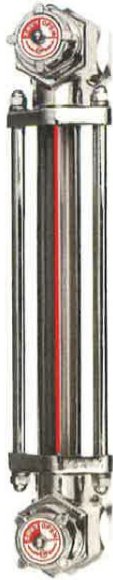

(株)協和

金属製バルブ付オイルゲージ<着脱アダプター付>KLM-VA型KLM-1600VA-G3/4

ブランド名

キョウリ

商品名

金属製バルブ付オイルゲージ<着脱アダプター付>KLM-VA型

型式

KLM-1600VA-G3/4

品番

※この画像はシリーズ代表画像になります。

KLM-V型オイルゲージに着脱アダプターを付属させた製品です。
オイルゲージ着脱時の油抜き作業の不便を解消します。

スペック

ねじ寸法：
ねじ長さ：
外径：
厚さ：
取付ピッチ：
取付穴径：
耐熱温度：
幅：