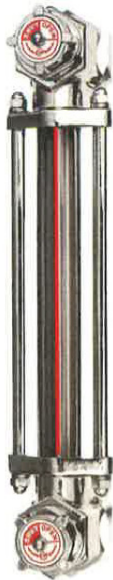

(株)協和

金属製バルブ付オイルゲージ<着脱アダプター付>KLM-VA型KLM-1600VA-G3/8

ブランド名

キョウリ

商品名

金属製バルブ付オイルゲージ<着脱アダプター付>KLM-VA型

型式

KLM-1600VA-G3/8

品番

※この画像はシリーズ代表画像になります。

KLM-V型オイルゲージに着脱アダプターを付属させた製品です。
オイルゲージ着脱時の油抜き作業の不便を解消します。

スペック

ねじ寸法：
ねじ長さ：
外径：
厚さ：
取付ピッチ：
取付穴径：
耐熱温度：
幅：