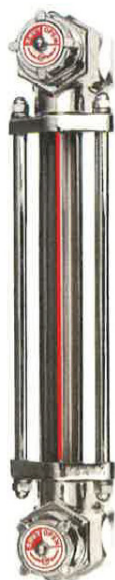

(株)協和

金属製バルブ付オイルゲージ<着脱アダプター付>KLM-VA型KLM-1500VA-G3/8

ブランド名

キョウリ

商品名

金属製バルブ付オイルゲージ<着脱アダプター付>KLM-VA型

型式

KLM-1500VA-G3/8

品番

※この画像はシリーズ代表画像になります。

KLM-V型オイルゲージに着脱アダプターを付属させた製品です。
オイルゲージ着脱時の油抜き作業の不便を解消します。

スペック

ねじ寸法：
ねじ長さ：
外径：
厚さ：
取付ピッチ：
取付穴径：
耐熱温度：
幅：