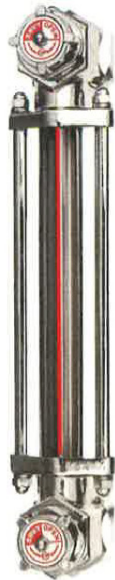

(株)協和

金属製バルブ付オイルゲージ<着脱アダプター付>KLM-VA型KLM-1400VA-G3/4

ブランド名

キョウリ

商品名

金属製バルブ付オイルゲージ<着脱アダプター付>KLM-VA型

型式

KLM-1400VA-G3/4

品番

※この画像はシリーズ代表画像になります。

KLM-V型オイルゲージに着脱アダプターを付属させた製品です。
オイルゲージ着脱時の油抜き作業の不便を解消します。

スペック

ねじ寸法：
ねじ長さ：
外径：
厚さ：
取付ピッチ：
取付穴径：
耐熱温度：
幅：