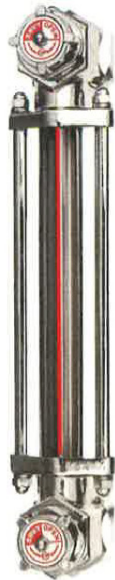

(株)協和

金属製バルブ付オイルゲージ<着脱アダプター付>KLM-VA型KLM-1400VA-G1/2

ブランド名

キョウリ

商品名

金属製バルブ付オイルゲージ<着脱アダプター付>KLM-VA型

型式

KLM-1400VA-G1/2

品番

※この画像はシリーズ代表画像になります。

KLM-V型オイルゲージに着脱アダプターを付属させた製品です。  
オイルゲージ着脱時の油抜き作業の不便を解消します。

#### スペック

ねじ寸法：  
ねじ長さ：  
外径：  
厚さ：  
取付ピッチ：  
取付穴径：  
耐熱温度：  
幅：