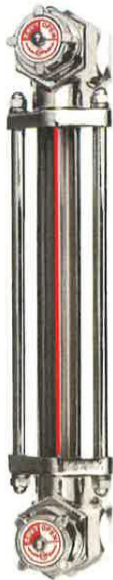

(株)協和

金属製バルブ付オイルゲージ<着脱アダプター付>KLM-VA型KLM-1400VA-G3/8

ブランド名

キョウリ

商品名

金属製バルブ付オイルゲージ<着脱アダプター付>KLM-VA型

型式

KLM-1400VA-G3/8

品番

※この画像はシリーズ代表画像になります。

KLM-V型オイルゲージに着脱アダプターを付属させた製品です。
オイルゲージ着脱時の油抜き作業の不便を解消します。

スペック

ねじ寸法：
ねじ長さ：
外径：
厚さ：
取付ピッチ：
取付穴径：
耐熱温度：
幅：