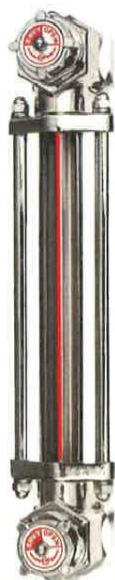

(株)協和

金属製バルブ付オイルゲージ<着脱アダプター付>KLM-VA型KLM-1300VA-G3/4

ブランド名

キョウリ

商品名

金属製バルブ付オイルゲージ<着脱アダプター付>KLM-VA型

型式

KLM-1300VA-G3/4

品番

※この画像はシリーズ代表画像になります。

KLM-V型オイルゲージに着脱アダプターを付属させた製品です。
オイルゲージ着脱時の油抜き作業の不便を解消します。

スペック

ねじ寸法：
ねじ長さ：
外径：
厚さ：
取付ピッチ：
取付穴径：
耐熱温度：
幅：