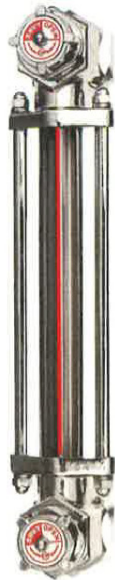

(株)協和

金属製バルブ付オイルゲージ<着脱アダプター付>KLM-VA型KLM-1300VA-G3/8

ブランド名

キョウリ

商品名

金属製バルブ付オイルゲージ<着脱アダプター付>KLM-VA型

型式

KLM-1300VA-G3/8

品番

※この画像はシリーズ代表画像になります。

KLM-V型オイルゲージに着脱アダプターを付属させた製品です。
オイルゲージ着脱時の油抜き作業の不便を解消します。

スペック

ねじ寸法：
ねじ長さ：
外径：
厚さ：
取付ピッチ：
取付穴径：
耐熱温度：
幅：