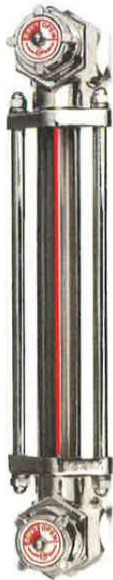

(株)協和

金属製バルブ付オイルゲージ<着脱アダプター付>KLM-VA型KLM-1200VA-G3/4

ブランド名

キョウリ

商品名

金属製バルブ付オイルゲージ<着脱アダプター付>KLM-VA型

型式

KLM-1200VA-G3/4

品番

※この画像はシリーズ代表画像になります。

KLM-V型オイルゲージに着脱アダプターを付属させた製品です。
オイルゲージ着脱時の油抜き作業の不便を解消します。

スペック

ねじ寸法：
ねじ長さ：
外径：
厚さ：
取付ピッチ：
取付穴径：
耐熱温度：
幅：