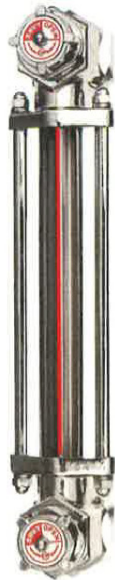

(株)協和

金属製バルブ付オイルゲージ<着脱アダプター付>KLM-VA型KLM-1200VA-G1/2

ブランド名

キョウリ

商品名

金属製バルブ付オイルゲージ<着脱アダプター付>KLM-VA型

型式

KLM-1200VA-G1/2

品番

※この画像はシリーズ代表画像になります。

KLM-V型オイルゲージに着脱アダプターを付属させた製品です。
オイルゲージ着脱時の油抜き作業の不便を解消します。

スペック

ねじ寸法：
ねじ長さ：
外径：
厚さ：
取付ピッチ：
取付穴径：
耐熱温度：
幅：