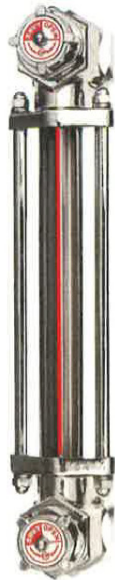

(株)協和

金属製バルブ付オイルゲージ<着脱アダプター付>KLM-VA型KLM-1200VA-G3/8

ブランド名

キョウリ

商品名

金属製バルブ付オイルゲージ<着脱アダプター付>KLM-VA型

型式

KLM-1200VA-G3/8

品番

※この画像はシリーズ代表画像になります。

KLM-V型オイルゲージに着脱アダプターを付属させた製品です。
オイルゲージ着脱時の油抜き作業の不便を解消します。

スペック

ねじ寸法：
ねじ長さ：
外径：
厚さ：
取付ピッチ：
取付穴径：
耐熱温度：
幅：