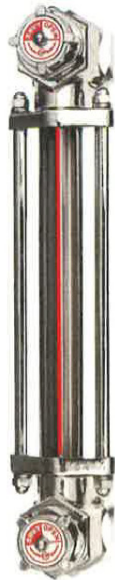

(株)協和

金属製バルブ付オイルゲージ<着脱アダプター付>KLM-VA型KLM-1100VA-G1/2

ブランド名

キョウリ

商品名

金属製バルブ付オイルゲージ<着脱アダプター付>KLM-VA型

型式

KLM-1100VA-G1/2

品番

※この画像はシリーズ代表画像になります。

KLM-V型オイルゲージに着脱アダプターを付属させた製品です。
オイルゲージ着脱時の油抜き作業の不便を解消します。

スペック

ねじ寸法：
ねじ長さ：
外径：
厚さ：
取付ピッチ：
取付穴径：
耐熱温度：
幅：