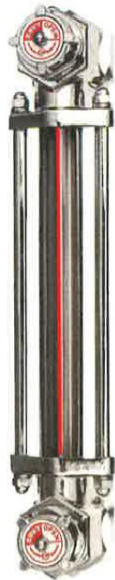

(株)協和

金属製バルブ付オイルゲージ<着脱アダプター付>KLM-VA型KLM-1100VA-G3/8

ブランド名

キョウリ

商品名

金属製バルブ付オイルゲージ<着脱アダプター付>KLM-VA型

型式

KLM-1100VA-G3/8

品番

※この画像はシリーズ代表画像になります。

KLM-V型オイルゲージに着脱アダプターを付属させた製品です。  
オイルゲージ着脱時の油抜き作業の不便を解消します。

#### スペック

ねじ寸法：  
ねじ長さ：  
外径：  
厚さ：  
取付ピッチ：  
取付穴径：  
耐熱温度：  
幅：