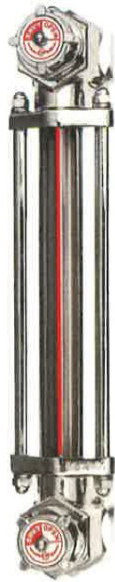

(株)協和

金属製バルブ付オイルゲージ<着脱アダプター付>KLM-VA型KLM-1000VA-G3/4

ブランド名

キョウリ

商品名

金属製バルブ付オイルゲージ<着脱アダプター付>KLM-VA型

型式

KLM-1000VA-G3/4

品番

※この画像はシリーズ代表画像になります。

KLM-V型オイルゲージに着脱アダプターを付属させた製品です。  
オイルゲージ着脱時の油抜き作業の不便を解消します。

#### スペック

ねじ寸法：  
ねじ長さ：  
外径：  
厚さ：  
取付ピッチ：  
取付穴径：  
耐熱温度：  
幅：