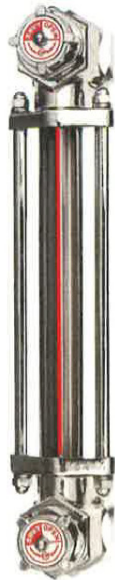

(株)協和

金属製バルブ付オイルゲージ<着脱アダプター付>KLM-VA型KLM-950VA-G3/4

ブランド名

キョウリ

商品名

金属製バルブ付オイルゲージ<着脱アダプター付>KLM-VA型

型式

KLM-950VA-G3/4

品番

※この画像はシリーズ代表画像になります。

KLM-V型オイルゲージに着脱アダプターを付属させた製品です。  
オイルゲージ着脱時の油抜き作業の不便を解消します。

#### スペック

ねじ寸法：  
ねじ長さ：  
外径：  
厚さ：  
取付ピッチ：  
取付穴径：  
耐熱温度：  
幅：