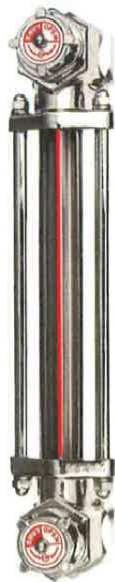

(株)協和

金属製バルブ付オイルゲージ<着脱アダプター付>KLM-VA型KLM-950VA-G1/2

ブランド名

キョウリ

商品名

金属製バルブ付オイルゲージ<着脱アダプター付>KLM-VA型

型式

KLM-950VA-G1/2

品番

※この画像はシリーズ代表画像になります。

KLM-V型オイルゲージに着脱アダプターを付属させた製品です。  
オイルゲージ着脱時の油抜き作業の不便を解消します。

#### スペック

ねじ寸法：  
ねじ長さ：  
外径：  
厚さ：  
取付ピッチ：  
取付穴径：  
耐熱温度：  
幅：