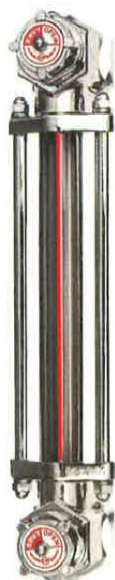

(株)協和

金属製バルブ付オイルゲージ<着脱アダプター付>KLM-VA型KLM-950VA-G3/8

ブランド名

キョウリ

商品名

金属製バルブ付オイルゲージ<着脱アダプター付>KLM-VA型

型式

KLM-950VA-G3/8

品番

※この画像はシリーズ代表画像になります。

KLM-V型オイルゲージに着脱アダプターを付属させた製品です。
オイルゲージ着脱時の油抜き作業の不便を解消します。

スペック

ねじ寸法：
ねじ長さ：
外径：
厚さ：
取付ピッチ：
取付穴径：
耐熱温度：
幅：