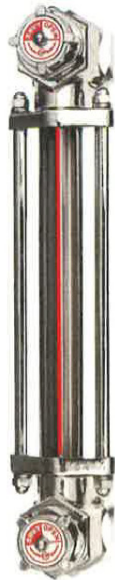

(株)協和

金属製バルブ付オイルゲージ<着脱アダプター付>KLM-VA型KLM-900VA-G3/4

ブランド名

キョウリ

商品名

金属製バルブ付オイルゲージ<着脱アダプター付>KLM-VA型

型式

KLM-900VA-G3/4

品番

※この画像はシリーズ代表画像になります。

KLM-V型オイルゲージに着脱アダプターを付属させた製品です。
オイルゲージ着脱時の油抜き作業の不便を解消します。

スペック

ねじ寸法：
ねじ長さ：
外径：
厚さ：
取付ピッチ：
取付穴径：
耐熱温度：
幅：