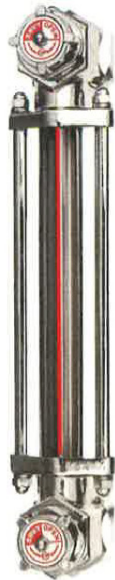

(株)協和

金属製バルブ付オイルゲージ<着脱アダプター付>KLM-VA型KLM-900VA-G1/2

ブランド名

キョウリ

商品名

金属製バルブ付オイルゲージ<着脱アダプター付>KLM-VA型

型式

KLM-900VA-G1/2

品番

※この画像はシリーズ代表画像になります。

KLM-V型オイルゲージに着脱アダプターを付属させた製品です。
オイルゲージ着脱時の油抜き作業の不便を解消します。

スペック

ねじ寸法：
ねじ長さ：
外径：
厚さ：
取付ピッチ：
取付穴径：
耐熱温度：
幅：