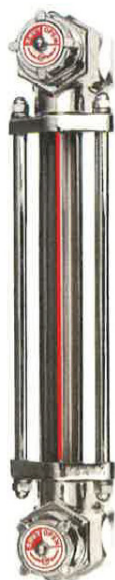

(株)協和

金属製バルブ付オイルゲージ<着脱アダプター付>KLM-VA型KLM-900VA-G3/8

ブランド名

キョウリ

商品名

金属製バルブ付オイルゲージ<着脱アダプター付>KLM-VA型

型式

KLM-900VA-G3/8

品番

※この画像はシリーズ代表画像になります。

KLM-V型オイルゲージに着脱アダプターを付属させた製品です。  
オイルゲージ着脱時の油抜き作業の不便を解消します。

#### スペック

ねじ寸法：  
ねじ長さ：  
外径：  
厚さ：  
取付ピッチ：  
取付穴径：  
耐熱温度：  
幅：