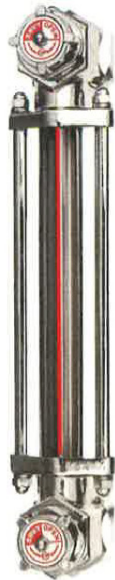

(株)協和

金属製バルブ付オイルゲージ<着脱アダプター付>KLM-VA型KLM-850VA-G3/4

ブランド名

キョウリ

商品名

金属製バルブ付オイルゲージ<着脱アダプター付>KLM-VA型

型式

KLM-850VA-G3/4

品番

※この画像はシリーズ代表画像になります。

KLM-V型オイルゲージに着脱アダプターを付属させた製品です。  
オイルゲージ着脱時の油抜き作業の不便を解消します。

#### スペック

ねじ寸法：  
ねじ長さ：  
外径：  
厚さ：  
取付ピッチ：  
取付穴径：  
耐熱温度：  
幅：