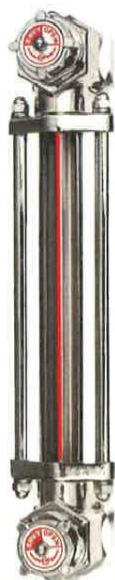

(株)協和

金属製バルブ付オイルゲージ<着脱アダプター付>KLM-VA型KLM-850VA-G1/2

ブランド名

キョウリ

商品名

金属製バルブ付オイルゲージ<着脱アダプター付>KLM-VA型

型式

KLM-850VA-G1/2

品番

※この画像はシリーズ代表画像になります。

KLM-V型オイルゲージに着脱アダプターを付属させた製品です。
オイルゲージ着脱時の油抜き作業の不便を解消します。

スペック

ねじ寸法：
ねじ長さ：
外径：
厚さ：
取付ピッチ：
取付穴径：
耐熱温度：
幅：