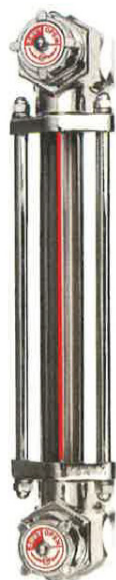

(株)協和

金属製バルブ付オイルゲージ<着脱アダプター付>KLM-VA型KLM-850VA-G3/8

ブランド名

キョウリ

商品名

金属製バルブ付オイルゲージ<着脱アダプター付>KLM-VA型

型式

KLM-850VA-G3/8

品番

※この画像はシリーズ代表画像になります。

KLM-V型オイルゲージに着脱アダプターを付属させた製品です。
オイルゲージ着脱時の油抜き作業の不便を解消します。

スペック

ねじ寸法：
ねじ長さ：
外径：
厚さ：
取付ピッチ：
取付穴径：
耐熱温度：
幅：