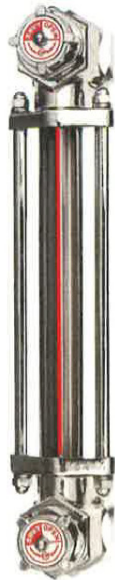

(株)協和

金属製バルブ付オイルゲージ<着脱アダプター付>KLM-VA型KLM-800VA-G3/4

ブランド名

キョウリ

商品名

金属製バルブ付オイルゲージ<着脱アダプター付>KLM-VA型

型式

KLM-800VA-G3/4

品番

※この画像はシリーズ代表画像になります。

KLM-V型オイルゲージに着脱アダプターを付属させた製品です。  
オイルゲージ着脱時の油抜き作業の不便を解消します。

#### スペック

ねじ寸法：  
ねじ長さ：  
外径：  
厚さ：  
取付ピッチ：  
取付穴径：  
耐熱温度：  
幅：