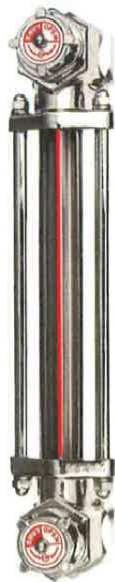

(株)協和

金属製バルブ付オイルゲージ<着脱アダプター付>KLM-VA型KLM-800VA-G1/2

ブランド名

キョウリ

商品名

金属製バルブ付オイルゲージ<着脱アダプター付>KLM-VA型

型式

KLM-800VA-G1/2

品番

※この画像はシリーズ代表画像になります。

KLM-V型オイルゲージに着脱アダプターを付属させた製品です。
オイルゲージ着脱時の油抜き作業の不便を解消します。

スペック

ねじ寸法：
ねじ長さ：
外径：
厚さ：
取付ピッチ：
取付穴径：
耐熱温度：
幅：