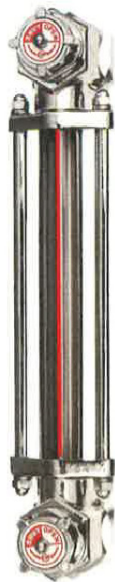

(株)協和

金属製バルブ付オイルゲージ<着脱アダプター付>KLM-VA型KLM-800VA-G3/8

ブランド名

キョウリ

商品名

金属製バルブ付オイルゲージ<着脱アダプター付>KLM-VA型

型式

KLM-800VA-G3/8

品番

※この画像はシリーズ代表画像になります。

KLM-V型オイルゲージに着脱アダプターを付属させた製品です。  
オイルゲージ着脱時の油抜き作業の不便を解消します。

#### スペック

ねじ寸法：  
ねじ長さ：  
外径：  
厚さ：  
取付ピッチ：  
取付穴径：  
耐熱温度：  
幅：