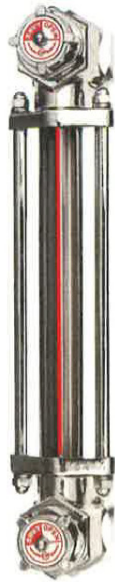

(株)協和

金属製バルブ付オイルゲージ<着脱アダプター付>KLM-VA型KLM-750VA-G1/2

ブランド名

キョウリ

商品名

金属製バルブ付オイルゲージ<着脱アダプター付>KLM-VA型

型式

KLM-750VA-G1/2

品番

※この画像はシリーズ代表画像になります。

KLM-V型オイルゲージに着脱アダプターを付属させた製品です。  
オイルゲージ着脱時の油抜き作業の不便を解消します。

#### スペック

ねじ寸法：  
ねじ長さ：  
外径：  
厚さ：  
取付ピッチ：  
取付穴径：  
耐熱温度：  
幅：