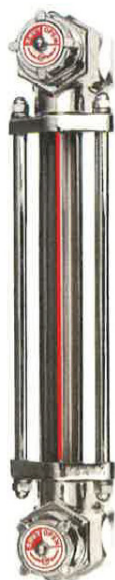

(株)協和

金属製バルブ付オイルゲージ<着脱アダプター付>KLM-VA型KLM-750VA-G3/8

ブランド名

キョウリ

商品名

金属製バルブ付オイルゲージ<着脱アダプター付>KLM-VA型

型式

KLM-750VA-G3/8

品番

※この画像はシリーズ代表画像になります。

KLM-V型オイルゲージに着脱アダプターを付属させた製品です。
オイルゲージ着脱時の油抜き作業の不便を解消します。

スペック

ねじ寸法：
ねじ長さ：
外径：
厚さ：
取付ピッチ：
取付穴径：
耐熱温度：
幅：