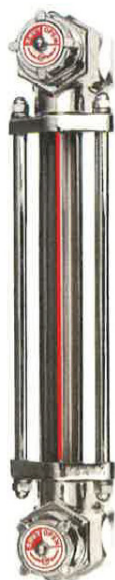

(株)協和

金属製バルブ付オイルゲージ<着脱アダプター付>KLM-VA型KLM-700VA-G3/4

ブランド名

キョウリ

商品名

金属製バルブ付オイルゲージ<着脱アダプター付>KLM-VA型

型式

KLM-700VA-G3/4

品番

※この画像はシリーズ代表画像になります。

KLM-V型オイルゲージに着脱アダプターを付属させた製品です。
オイルゲージ着脱時の油抜き作業の不便を解消します。

スペック

ねじ寸法：
ねじ長さ：
外径：
厚さ：
取付ピッチ：
取付穴径：
耐熱温度：
幅：