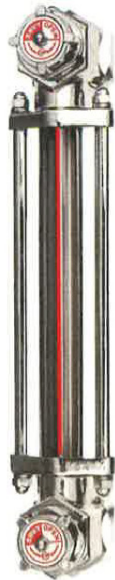

(株)協和

金属製バルブ付オイルゲージ<着脱アダプター付>KLM-VA型KLM-700VA-G1/2

ブランド名

キョウリ

商品名

金属製バルブ付オイルゲージ<着脱アダプター付>KLM-VA型

型式

KLM-700VA-G1/2

品番

※この画像はシリーズ代表画像になります。

KLM-V型オイルゲージに着脱アダプターを付属させた製品です。  
オイルゲージ着脱時の油抜き作業の不便を解消します。

#### スペック

ねじ寸法：  
ねじ長さ：  
外径：  
厚さ：  
取付ピッチ：  
取付穴径：  
耐熱温度：  
幅：