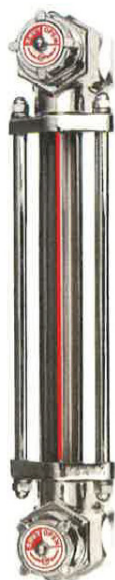

(株)協和

金属製バルブ付オイルゲージ<着脱アダプター付>KLM-VA型KLM-700VA-G3/8

ブランド名

キョウリ

商品名

金属製バルブ付オイルゲージ<着脱アダプター付>KLM-VA型

型式

KLM-700VA-G3/8

品番

※この画像はシリーズ代表画像になります。

KLM-V型オイルゲージに着脱アダプターを付属させた製品です。  
オイルゲージ着脱時の油抜き作業の不便を解消します。

#### スペック

ねじ寸法：  
ねじ長さ：  
外径：  
厚さ：  
取付ピッチ：  
取付穴径：  
耐熱温度：  
幅：