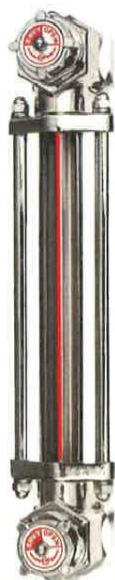

(株)協和

金属製バルブ付オイルゲージ<着脱アダプター付>KLM-VA型KLM-650VA-G3/4

ブランド名

キョウリ

商品名

金属製バルブ付オイルゲージ<着脱アダプター付>KLM-VA型

型式

KLM-650VA-G3/4

品番

※この画像はシリーズ代表画像になります。

KLM-V型オイルゲージに着脱アダプターを付属させた製品です。
オイルゲージ着脱時の油抜き作業の不便を解消します。

スペック

ねじ寸法：
ねじ長さ：
外径：
厚さ：
取付ピッチ：
取付穴径：
耐熱温度：
幅：