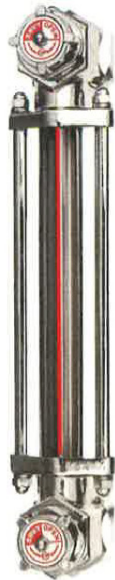

(株)協和

金属製バルブ付オイルゲージ<着脱アダプター付>KLM-VA型KLM-650VA-G3/8

ブランド名

キョウリ

商品名

金属製バルブ付オイルゲージ<着脱アダプター付>KLM-VA型

型式

KLM-650VA-G3/8

品番

※この画像はシリーズ代表画像になります。

KLM-V型オイルゲージに着脱アダプターを付属させた製品です。
オイルゲージ着脱時の油抜き作業の不便を解消します。

スペック

ねじ寸法：
ねじ長さ：
外径：
厚さ：
取付ピッチ：
取付穴径：
耐熱温度：
幅：