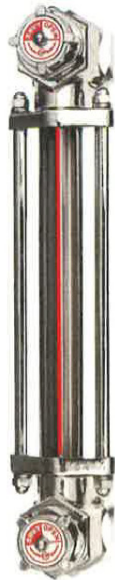

(株)協和

金属製バルブ付オイルゲージ<着脱アダプター付>KLM-VA型KLM-600VA-G3/4

ブランド名

キョウリ

商品名

金属製バルブ付オイルゲージ<着脱アダプター付>KLM-VA型

型式

KLM-600VA-G3/4

品番

※この画像はシリーズ代表画像になります。

KLM-V型オイルゲージに着脱アダプターを付属させた製品です。
オイルゲージ着脱時の油抜き作業の不便を解消します。

スペック

ねじ寸法：
ねじ長さ：
外径：
厚さ：
取付ピッチ：
取付穴径：
耐熱温度：
幅：