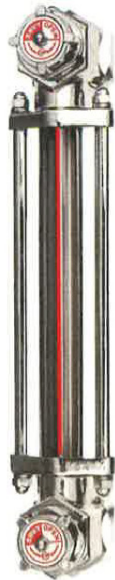

(株)協和

金属製バルブ付オイルゲージ<着脱アダプター付>KLM-VA型KLM-600VA-G1/2

ブランド名

キョウリ

商品名

金属製バルブ付オイルゲージ<着脱アダプター付>KLM-VA型

型式

KLM-600VA-G1/2

品番

※この画像はシリーズ代表画像になります。

KLM-V型オイルゲージに着脱アダプターを付属させた製品です。  
オイルゲージ着脱時の油抜き作業の不便を解消します。

#### スペック

ねじ寸法：  
ねじ長さ：  
外径：  
厚さ：  
取付ピッチ：  
取付穴径：  
耐熱温度：  
幅：